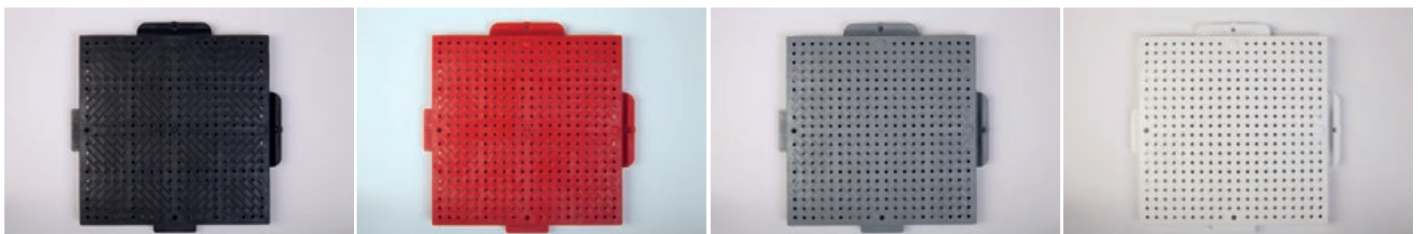

# TERRAGUIDE<sup>®</sup> Colour

## Das mobile Bodensystem der Extraklasse.

### In schwarz, rot, grau und weiß

Darf es etwas bunter sein? Oder farblich passend zum Event oder zu Ihrer Firmenfarbe? Dann sind Sie bei TERRAGUIDE<sup>®</sup> Colour richtig. Die Bodenplatten stehen in den Farben weiß, grau und rot zur Verfügung (Sonderfarben auf Anfrage möglich). Natürlich lassen sich die unterschiedlich farbigen Platten auch miteinander verbinden, wie Sie es von einem TERRAGUIDE<sup>®</sup>-Bodensystem gewohnt sind.

Maße je 1/4m <sup>2</sup> -Verlegeeinheit:	50 x 50 x 2 cm, auch individuell vorkonfektionierbar
Rutschhemmung:	R10 nach BRG 181 DIN51130: 2009-5
Haptik:	Angenehm weich, Anti-Ermüdungseffekt
Farbe:	Weiß, Rot, Grau oder Schwarz (Basisplatte) Weitere Farben auf Anfrage.
Brandverhalten/Klassifizierung:	DIN EN 13501-1 Klasse E